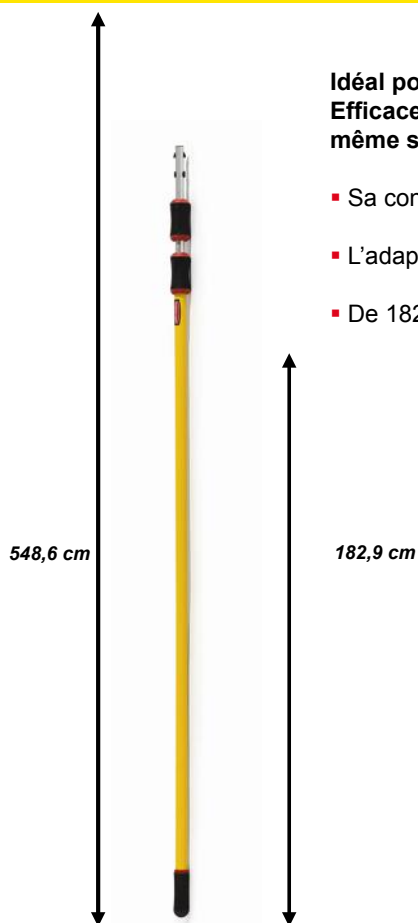

Manche long HYGEN Q775

Idéal pour nettoyer ou éliminer la poussière des surfaces difficiles d'accès.
Efficace même sur les surfaces irrégulières.

- Sa conception légère en aluminium est sans danger pour les salles d'IRM
- L'adaptateur Quick-connect permet d'utiliser les manches Quick-Connect
- De 182,9 cm à 548,6 cm

Le manche s'étend jusqu'à 5,48 mètres pour un nettoyage optimal !

INFORMATIONS SUR LE PRODUIT

Réf.	Désignation	Matériau	Dimensions (cm)	Couleur	Pièces
Q775-00	Manche long avec Quick-Connect	Aluminium	182,9 x 5,3 x 5,3 cm 548,6 x 5,3 x 5,3 cm		6

EXPÉDITION

Réf.	Origine	Produit EAN	Carton DUN	Code des douanes	Dimensions du carton (cm)	Poids (kg)	Vol. (m3)
Q775-00-YL00	Chine	0086876201116	000086876201116	7616999000	200,7 x 200,7 x 14,6	7,5	0,01