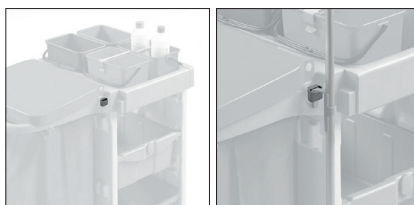

FICHE PRODUIT

Date : 07/11/22

Accroche pour support manche Uni-Move

RÉF.	COND.	POIDS NET (kg)
071909901U	1	0.005

ECO BOX

PRODUIT RESPECTUEUX DE L'ENVIRONNEMENT
Produit fabriqué avec des matériaux recyclables en fin de vie

DESCRIPTION

Accroche pour support manche Uni-Move.
Se fixe sur les support sacs et cache des chariots Alpha.
Facile à mettre en place.

APPLICATIONS

Permet d'accrocher le manche équipé du support manche universel Uni-Move réf. 0700SM00250U et avoir l'outil à portée de main.

COMPOSITION

Polypropylène

ARTICLES COMPLÉMENTAIRES

Réf. 0700SM00250U : UNI-MOVE - support manche universel, en polypropylène et élastomère thermoplastique

SÉCURITÉ GÉNÉRALE DES PRODUITS

Les articles que nous produisons ne nécessitent pas de certification de produit car ils correspondent à la définition donnée dans le D.L. 115 du 17.03.95.

DÉCLARATION DE CONFORMITÉ

Tous nos produits sont conformes aux lois en vigueur sur la sécurité et couverts par une police d'assurance « Responsabilité civile des produits ».

(Données, dimensions, poids : tolérance de +/- 5%)