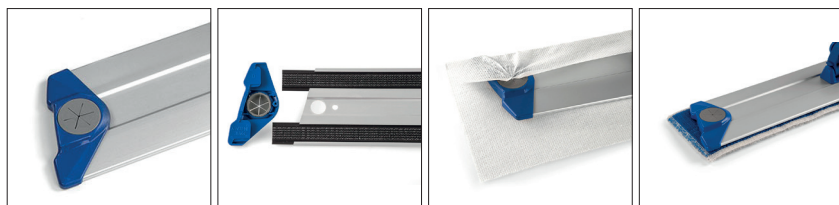

FICHE PRODUIT

Date : 11/09/23

Support en aluminium, 80 cm avec réglettes à scratch avec Lock System (blocage de l'articulation)

| RÉF. | COND. | POIDS BRUT (kg) | DIM. (cm) ↓ ↓ ↓ |
|-------------|-------|-----------------|--------------------|
| 0700TA0380B | 12 | 7.82 | 80 |

DESCRIPTION

Support en aluminium avec réglettes à scratch, avec Lock System (blocage de l'articulation), pour le balayage humide, le lavage et la désinfection des sols.

Produit en matériau de première qualité, léger, inoxydable et résistant à une utilisation fréquente.

Excellente fluidité, il assure une adhérence maximale au sol. Forme trapézoïdale pour faciliter le nettoyage de chaque coin et toutes les zones généralement difficiles à atteindre. Angles en plastique antichoc qui protègent les murs et les meubles.

Bague universelle permettant l'utilisation de tout manche de diamètre de 20 à 24 mm.

Embout articulé pour une mobilité complète à 360° qui permet d'atteindre facilement même les zones difficile d'accès.