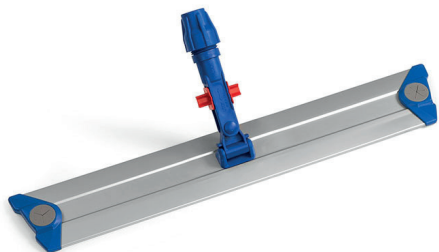

FICHE PRODUIT

Date : 11/09/23

Support en aluminium, 80 cm avec réglettes à scratch avec Lock System (blocage de l'articulation)

| RÉF. | COND. | POIDS BRUT (kg) | DIM. (cm) ↓ ↓ ↓ |
|-------------|-------|-----------------|--------------------|
| 0700TA0380B | 12 | 7.82 | 80 |

DESCRIPTION

Support en aluminium avec réglettes à scratch, avec Lock System (blocage de l'articulation), pour le balayage humide, le lavage et la désinfection des sols.

Produit en matériau de première qualité, léger, inoxydable et résistant à une utilisation fréquente.

Excellente fluidité, il assure une adhérence maximale au sol. Forme trapézoïdale pour faciliter le nettoyage de chaque coin et toutes les zones généralement difficiles à atteindre. Angles en plastique antichoc qui protègent les murs et les meubles.

Bague universelle permettant l'utilisation de tout manche de diamètre de 20 à 24 mm.

Embout articulé pour une mobilité complète à 360° qui permet d'atteindre facilement même les zones difficile d'accès.