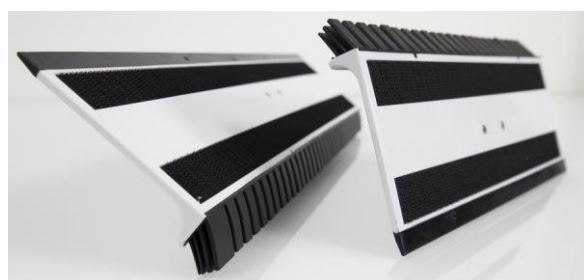

## Support Genius 25 cm

Réf : 1664

### Caractéristiques techniques :

**Dimensions :** 10.6 cm x 25 cm (réf 1664)  
10.6 cm x 40 cm (réf 1665)

**Couleurs :** blanc, noir et rouge

**Poids:** 170 g (réf 1664)  
250 g (réf 1665)

**Composition :**

Base du support : ABS blanc  
Base de la connectique : POM noir  
Embout supérieur de la connectique : PA6  
Lamelles : TPE  
Raclette : TPE

#### Fonction et points forts :

**Points forts :**

- Polyvalence : 3 fonctions pour un seul support composé de :
  - un bord raclette en caoutchouc :  
raclage des salissures, eau, poussière
  - un bord doté de lamelles en caoutchouc : balayage des poussières et salissures
  - un système Velcro sur la partie centrale : nettoyage avec bandeaux microfibre
- Légèreté, maniabilité : ergonomie améliorée
- Système exclusif de blocage de la rotule : parfaite stabilité du support lors du nettoyage des murs et plafonds / verrouillage en position raclage et en position balayage.